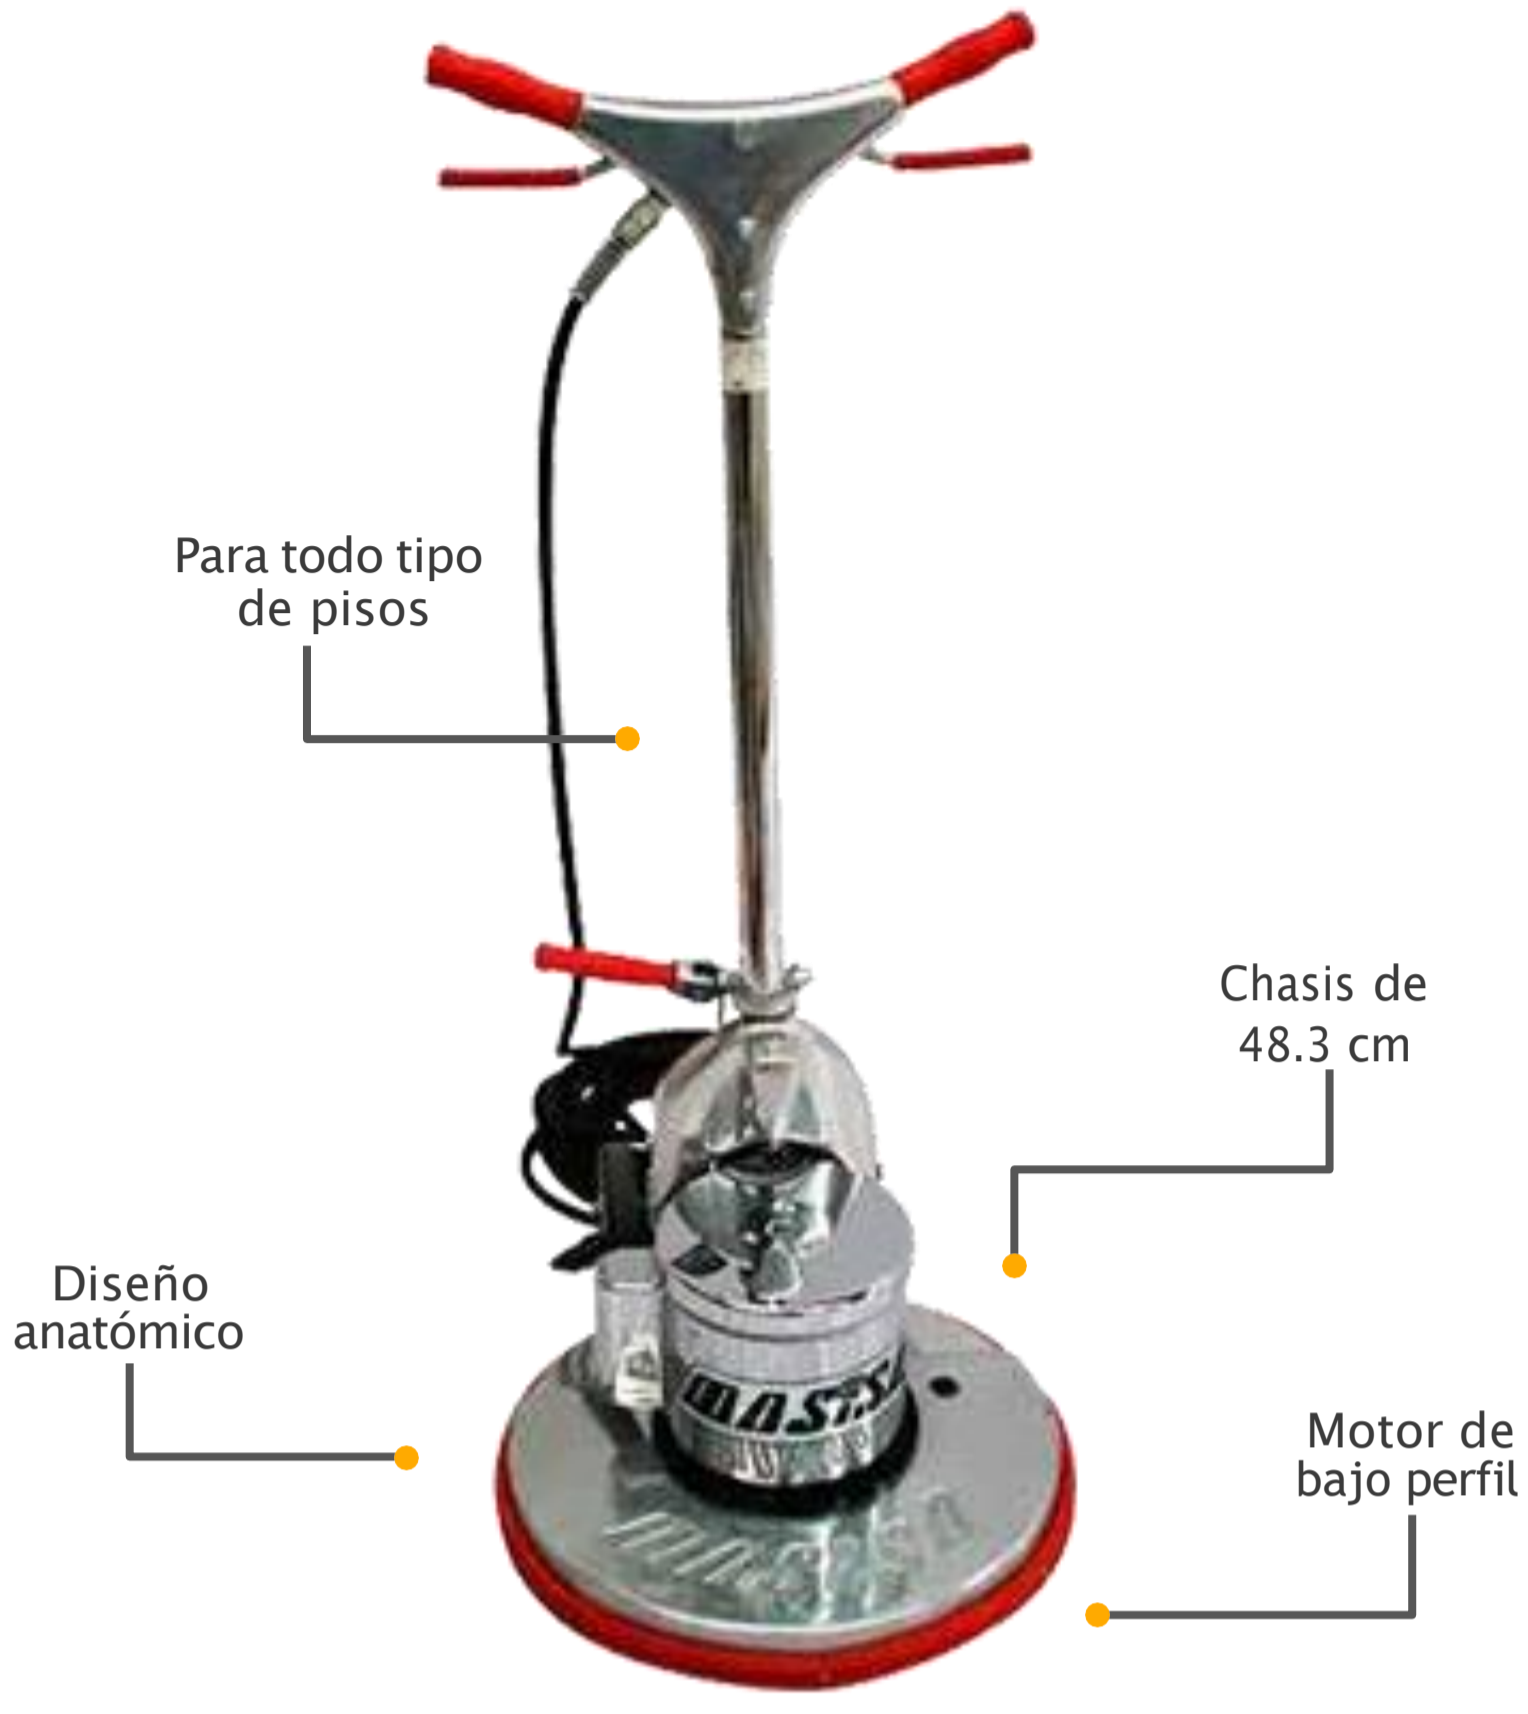

Pulidora D2015

Nuestra pulidora de pisos D2015 cuenta con un potente motor triple planetario de 1.5 HP y velocidad de giro de 175 RPM.

Es una máquina silenciosa y es ideal para servicio pesado. Cuenta con rodamientos lubricados de por vida. Su diseño anatómico hace que exista un perfecto balance de precisión y coordinación entre peso y velocidad.

Es ideal para usar en:

Centros Comerciales

Supermercados

Áreas grandes

PRINCIPALES VENTAJAS DE LA PULIDORA D2015

Durable y resistente

Para uso rudo y continuo

Protectores especiales al contorno de la concha

Potente motor triple planetario

ESPECIFICACIONES TÉCNICAS

Tipo	Inducción
Voltaje	120 V a 60 Hz
Potencia	1.5 HP
RPM	175
Longitud	12 m
Tipo	Calibre 14 de uso rudo polarizado
Chasis	50.8 cm (20")
Disco	48.3 cm (19")
Peso	52.2 kg
Construcción	Chasis de aluminio
Dimensiones equipo (L x A x A)	67 x 54 x 119 cm